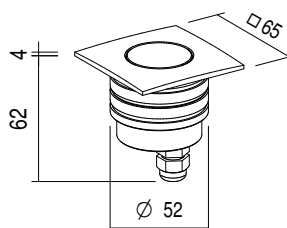

ALTEA MAXI R 230VAC

6W IP67 IK08 CE F

Finish .01 kg 0,23 Finish .06 .10 kg 0,31

WP 53 mm

ALTEA MAXI S 230VAC

6W IP67 IK08 CE F

Finish .01 kg 0,24 Finish .06 .10 kg 0,38

WP 53 mm