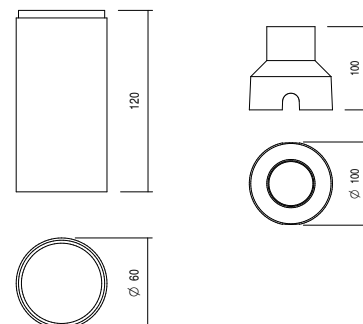

Dimmable, phase (seulement avec variateur)
Phase-cut (mit Dimmer) dimmbar

ACCESSOIRES NÉCESSAIRES POUR L'INSTALLATION

NOTWENDIGE ZUBEHÖR FÜR DIE INSTALLATION

Boîte d'encast. | Gehäuse

Code: CAW53 ou | oder Code: CAI53