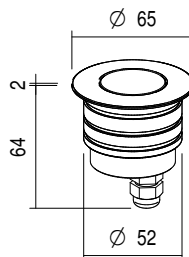

ALTEA MAXI R 230VAC

6W IP67 IK08 CE F

Finish .01 kg 0,23   Finish .06 .10 kg 0,31

WP 53 mm