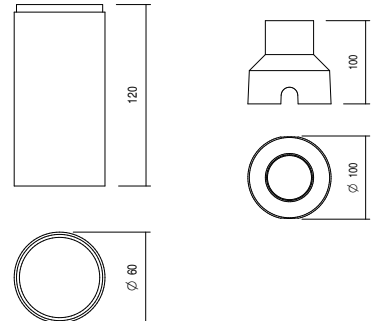

Contrôleurs à partir de la p. 120 | Steuereinheiten p. 120

Variateur | Dimmer p. 119

ACCESSOIRES NÉCESSAIRES POUR L'INSTALLATION

NOTWENDIGE ZUBEHÖR FÜR DIE INSTALLATION

Boîte d'encast. | Gehäuse

Code: **CAW53** ou | oder Code: **CAI53**