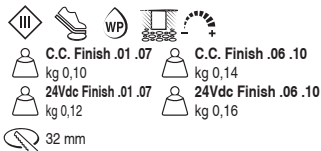

ALTEA RECESSED S

2W IP67 IK08 CE F

C.C.