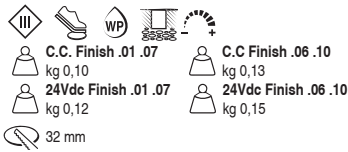

ALTEA RECESSED R

2W IP67 IK08 CE F

C.C.