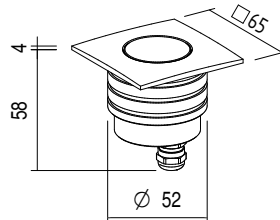

ALTEA MAXI RECESSED R

4 - 6W IP67 IK08 CE F III WP 53 mm

Finish .01 .07 kg 0,26 Finish .06 .10 kg 0,35

ALTEA MAXI RECESSED S

4 - 6W IP67 IK08 CE F III WP 53 mm

Finish .01 .07 kg 0,27 Finish .06 .10 kg 0,38