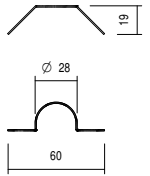

ACCESSOIRES NÉCESSAIRES POUR L'INSTALLATION

NOTWENDIGE ZUBEHÖR FÜR DIE INSTALLATION

Ressort | Feder Code: **ML032**

Boîte d'encast. | Gehäuse

Code: **CAW32** ou | oder Code: **CAI32**