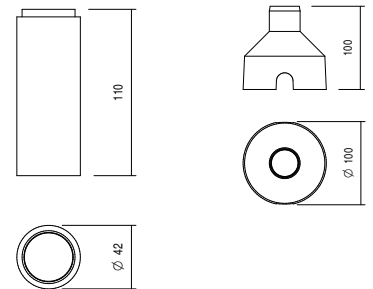

ACCESSOIRES NÉCESSAIRES POUR L'INSTALLATION

NOTWENDIGE ZUBEHÖR FÜR DIE INSTALLATION

Ressort | Feder Code: **ML032**

Boîte d'encast. | Gehäuse

Code: **CAW32** ou | oder Code: **CAI32**

ACCESSOIRES | ZUBEHÖR