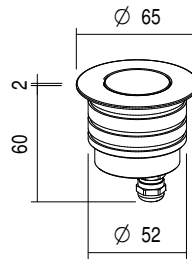

ALTEA MAXI RECESSED R

4 - 6W IP67 IK08 CE F III WP 53 mm

Finish .01 .07 kg 0,26   Finish .06 .10 kg 0,35