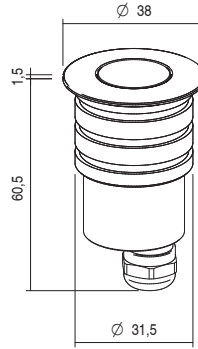

ALTEA RECESSED R

2W IP67 IK08 CE F

24Vdc

ALTEA RECESSED S

2W IP67 IK08 CE F

ACCESSOIRES NÉCESSAIRES POUR L'INSTALLATION

NOTWENDIGE ZUBEHÖR FÜR DIE INSTALLATION

Ressort | Feder Code: **ML032**

Boîte d'encast. | Gehäuse

Code: **CAW32** ou | oder Code: **CAI32**

ACCESSOIRES | ZUBEHÖR

Filtre | der Filter

Honeycomb
Code: HC

NEW

Black & Clear
Code: BC
with 15°, 28°, 64°
lens only

OPTIONS	CODE	SUPPLY	LED COLOR	OPTICS	FINISHING	DIMMER	FILTER
ALTEA RECESSED R	ALR12	...	...	...	...	+ ...	+ ...
ALTEA RECESSED S	ALR22	...	...	...	...	+ ...	+ ...
	1	C.C.	2 2700 K	1 15°	.01	- D1 Push	HC
	2	24Vdc	3 3000 K	2 28°	.06	- D2 DMX	BC
	4		4000 K	3 64°	.07	- D3 DALI	
	5		5000 K	5 16° x 48°	.10	- D4 1-10	
	6		Red			- D5 Phase Cut	
	7		Green				
	8		Blue				

ALIMENTATIONS OBLIGATOIRES | OBLIGATORISCHE VORSCHALTGERÄTE: *

500mA (2W) IP65 - IP67

24Vdc (2W) IP67

DE50004 [4W] (1/2 Fixtures) AE24018 [18W] (1/5 Fixtures)

DE50017 [17W] (4/8 Fixtures) AE24060 [60W] (1/20 Fixtures)

DE50025 [25W] (9/12 Fixtures) AE24150ND [150W] (1/55 Fixtures)

* Pour alimentations supplémentaires voir section Alimentations

Zusätzliche Netzteile finden Sie im Abschnitt Vorschaltgeräte

Dimmable Push, DMX (seulement avec contrôleur), DALI, 1-10V, phase (avec variateur)

Push, DMX (nur mit Controller), DALI, 1-10V, Phase-cut (mit Dimmer) dimmbar

Alimentations dimmables | Dimmbar Konverter p. 116

Contrôleurs à partir de la p. 120 | Steuereinheiten p. 120

Variateur | Dimmer p. 119