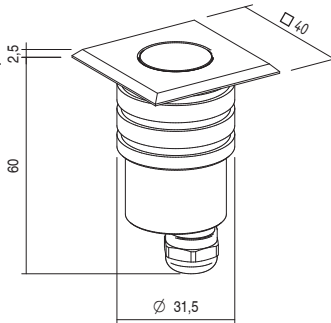

24Vdc

ACCESSOIRES NÉCESSAIRES POUR L'INSTALLATION

NOTWENDIGE ZUBEHÖR FÜR DIE INSTALLATION

Ressort | Feder Code: **ML032**

Boîte d'encast. | Gehäuse

Code: **CAW32** ou | oder Code: **CAI32**