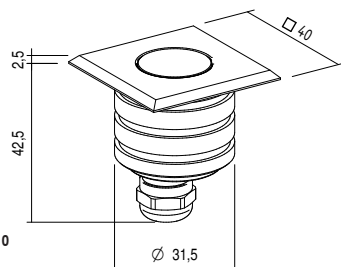

ALTEA RECESSED S

2W IP67 IK08 CE F

C.C.