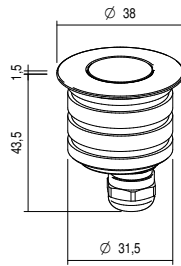

ALTEA RECESSED R

2W IP67 IK08 CE F

C.C.