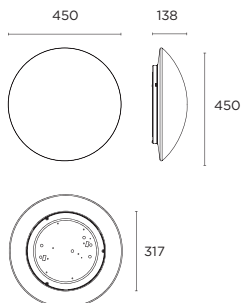

ON-OFF / DALI / PUSH / 1-10V

Couleur de l'anneau

ISLA

ISLA_ verre opale

Configurateur de produit

314			01	
Réf.	Taille	Contrôle	Couleur	CRI - CCT*

* Pour la version CRI 85 - 3000K, il n'est pas nécessaire de renseigner l'espace.

ISLA DEL

Réf.	Taille	Kg	Contrôle	Couleur	CRI - CCT	
314	40	Ø 250 - 9W	1,10	50 ON-OFF	01 ○ verre opale	- 85 - 3000K
	41	Ø 335 - 13W	1,80	61 1-10V		/9527 95 - 2700K
	42	Ø 450 - 18W	4,00	65 DALI		/9530 95 - 3000K
				68 PUSH		/9540 95 - 4000K

Configurateur de produit

314		40	01
Réf.	Taille	Source	Couleur

ISLA E27/INC.

Réf.	Taille	Kg	Source	Couleur
314	40	Ø 250 - A60 E27 max 60W TC-HSE E27 max 23W	0,90	40 E27/inc. 01 ○ verre opale
	41	Ø 335 - A60 E27 max 2x60W TC-HSE E27 max 2x23W	1,70	
	42	Ø 450 - A60 E27 max 2x100W TC-TSE E27 max 2x27W	3,90	

Anneau décoratif

Anneau - Ø 250

Réf.	Version	Couleur de l'anneau
315	90	Ø 250
	91	Ø 335
	92	Ø 450
10	●	laqué rouge
17	●	orange mat
20	●	vert printemps
33	●	jaune paille
42	○	blanc mat
52	●	matt blak
64	●	bleu pastel
70	●	chrome
92	●	gris béton