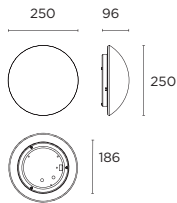

INFO

Puissance

9/13/18W

Source

DEL COB - A60/TC-HSE E27 - A60/TC-TSE E27

Construit pour durer

La durée de vie est garantie plus de 100.000 heures selon la courbe L80B10 (DEL version).

Couleur et Température de couleurCRI 85 - 3000K / CRI 95 - 2700K
CRI 95 - 3000K / CRI 95 - 4000K**Contrôle**

ON-OFF / DALI / PUSH / 1-10V

Couleur de l'anneau

ISLA

ISLA_ verre opale

Configurateur de produit

314			01	
Réf.	Taille	Contrôle	Couleur	CRI - CCT*

* Pour la version CRI 85 - 3000K, il n'est pas nécessaire de renseigner l'espace.

ISLA DEL

Réf.	Taille	Kg	Contrôle	Couleur	CRI - CCT	
314	40	Ø 250 - 9W	1,10	50 ON-OFF	01 ○ verre opale	- 85 - 3000K
	41	Ø 335 - 13W	1,80	61 1-10V		/9527 95 - 2700K
	42	Ø 450 - 18W	4,00	65 DALI		/9530 95 - 3000K
				68 PUSH		/9540 95 - 4000K

Configurateur de produit

314		40	01
Réf.	Taille	Source	Couleur

ISLA E27/INC.

Réf.	Taille	Kg	Source	Couleur
314	40	Ø 250 - A60 E27 max 60W TC-HSE E27 max 23W	0,90	40 E27/inc. 01 ○ verre opale
	41	Ø 335 - A60 E27 max 2x60W TC-HSE E27 max 2x23W	1,70	
	42	Ø 450 - A60 E27 max 2x100W TC-TSE E27 max 2x27W	3,90	