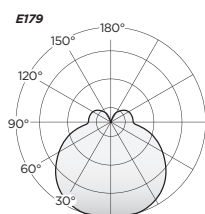

ISLA DEL

Réf.	Taille	Kg	Contrôle	Couleur	CRI - CCT	
314	40	Ø 250 - 9W	1,10	50 ON-OFF	01 ○ verre opale	- 85 - 3000K
	41	Ø 335 - 13W	1,80	61 1-10V		/9527 95 - 2700K
	42	Ø 450 - 18W	4,00	65 DALI		/9530 95 - 3000K
				68 PUSH		/9540 95 - 4000K

Configurateur de produit

314		40	01
Réf.	Taille	Source	Couleur

ISLA E27/INC.

Réf.	Taille	Kg	Source	Couleur
314	40	Ø 250 - A60 E27 max 60W TC-HSE E27 max 23W	0,90	40 E27/inc. 01 ○ verre opale
	41	Ø 335 - A60 E27 max 2x60W TC-HSE E27 max 2x23W	1,70	
	42	Ø 450 - A60 E27 max 2x100W TC-TSE E27 max 2x27W	3,90	

Anneau décoratif

Anneau - Ø 250

Réf.	Version	Couleur de l'anneau
315	90	Ø 250
	91	Ø 335
	92	Ø 450
10	●	laqué rouge
17	●	orange mat
20	●	vert printemps
33	●	jaune paille
42	○	blanc mat
52	●	matt blak
64	●	bleu pastel
70	●	chrome
92	●	gris béton

ISLA

Puissance	Consom. d'énergie	CRI - CCT	Nominal	Flux réel	Efficacité lum.
9W	8,7W	85 - 3000K	1300 lm	E179 949 lm	109 lm/W
		95 - 2700K	1050 lm	E179 767 lm	88 lm/W
		95 - 3000K	1100 lm	E179 803 lm	92 lm/W
		95 - 4000K	1120 lm	E179 818 lm	94 lm/W
13W	11,6W	85 - 3000K	1773 lm	E179 1294 lm	112 lm/W
		95 - 2700K	1460 lm	E179 1066 lm	92 lm/W
		95 - 3000K	1518 lm	E179 1108 lm	96 lm/W
		95 - 4000K	1542 lm	E179 1126 lm	97 lm/W
18W	18W	85 - 3000K	2535 lm	E179 1851 lm	103 lm/W
		95 - 2700K	2088 lm	E179 1524 lm	85 lm/W
		95 - 3000K	2172 lm	E179 1586 lm	88 lm/W
		95 - 4000K	2205 lm	E179 1610 lm	89 lm/W