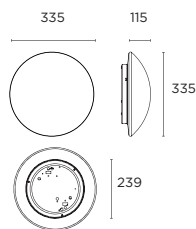

ON-OFF / DALI / PUSH / 1-10V

Couleur de l'anneau

ISLA

ISLA_ verre opale

Configurateur de produit

314			01	
Réf.	Taille	Contrôle	Couleur	CRI - CCT*

* Pour la version CRI 85 - 3000K, il n'est pas nécessaire de renseigner l'espace.

ISLA DEL

Réf.	Taille	Kg	Contrôle	Couleur	CRI - CCT	
314	40	Ø 250 - 9W	1,10	50 ON-OFF	01 ○ verre opale	- 85 - 3000K
	41	Ø 335 - 13W	1,80	61 1-10V		/9527 95 - 2700K
	42	Ø 450 - 18W	4,00	65 DALI		/9530 95 - 3000K
				68 PUSH		/9540 95 - 4000K

Configurateur de produit

314		40	01
Réf.	Taille	Source	Couleur

ISLA E27/INC.

Réf.	Taille	Kg	Source	Couleur
314	40	Ø 250 - A60 E27 max 60W TC-HSE E27 max 23W	0,90	40 E27/inc. 01 ○ verre opale
	41	Ø 335 - A60 E27 max 2x60W TC-HSE E27 max 2x23W	1,70	
	42	Ø 450 - A60 E27 max 2x100W TC-TSE E27 max 2x27W	3,90	