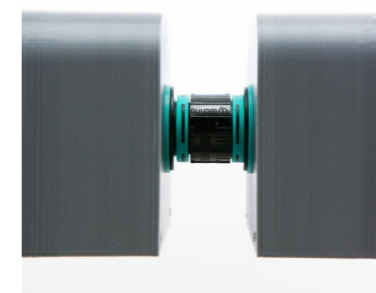

Module	Watt
Small	20
Medium	37
Large	53

Nom	W	CRI	K	Driver	Optic	Finition	Module	Connexion
SALANFE	20 ¹	80CRI	3000K	Ecg-fix	OPAL	White	Small	Single
	37 ²		4000K	DALI	Polycarbonate		Medium	Wire
	53 ³		5700K	Wireless	OPAL		Large	Direct
			6500K	PMMA				

¹only small / ²only medium / ³only large

Code ordering example: SAL2083EPCWSS

Finition:

SALANFE

Montage: Plafonnier apparent/Suspendu
Système optique: diffuseur semiopal polycarbonate / diffuseur semiopal PMMA
Équipement électrique: Ballast électronique FIX/DALI (ECG/EDA)
Matériels: Corps: Polycarbonate / PMMA. Embouts: PS / Polycarbonate. Base: Steel
Finition: Base: blanc RAL 9003 (W03)
Accessoires non-inclus: Kit suspension universel
Durée de vie utile: 80000 heures L80/B50

Montage: Deckenleuchte/Hängend (S/S)
Optisches System: Diffusor Halbopal aus Polycarbonat / Diffusor Halbopal aus PMMA
Vorschaltgerät: Elektronisches Vorschaltgerät FIX/DALI (ECG/EDA)
Material: Polycarbonat oder PMMA
Zubehör nicht enthalten: universelles Aufhängeset
Lebensdauer: 80000 Stunden L80/B50

Mounting: Surfaced/Suspended (S/S)
Optical system: polycarbonate semiopal dif-fuser / PMMA semiopal diffuser
Wiring: Electronic control gear FIX/DALI (ECG/EDA)
Materials: polycarbonate or PMMA
Accessories not included: universal hanging kit
Service lifetime: 80000 hours L80/B50